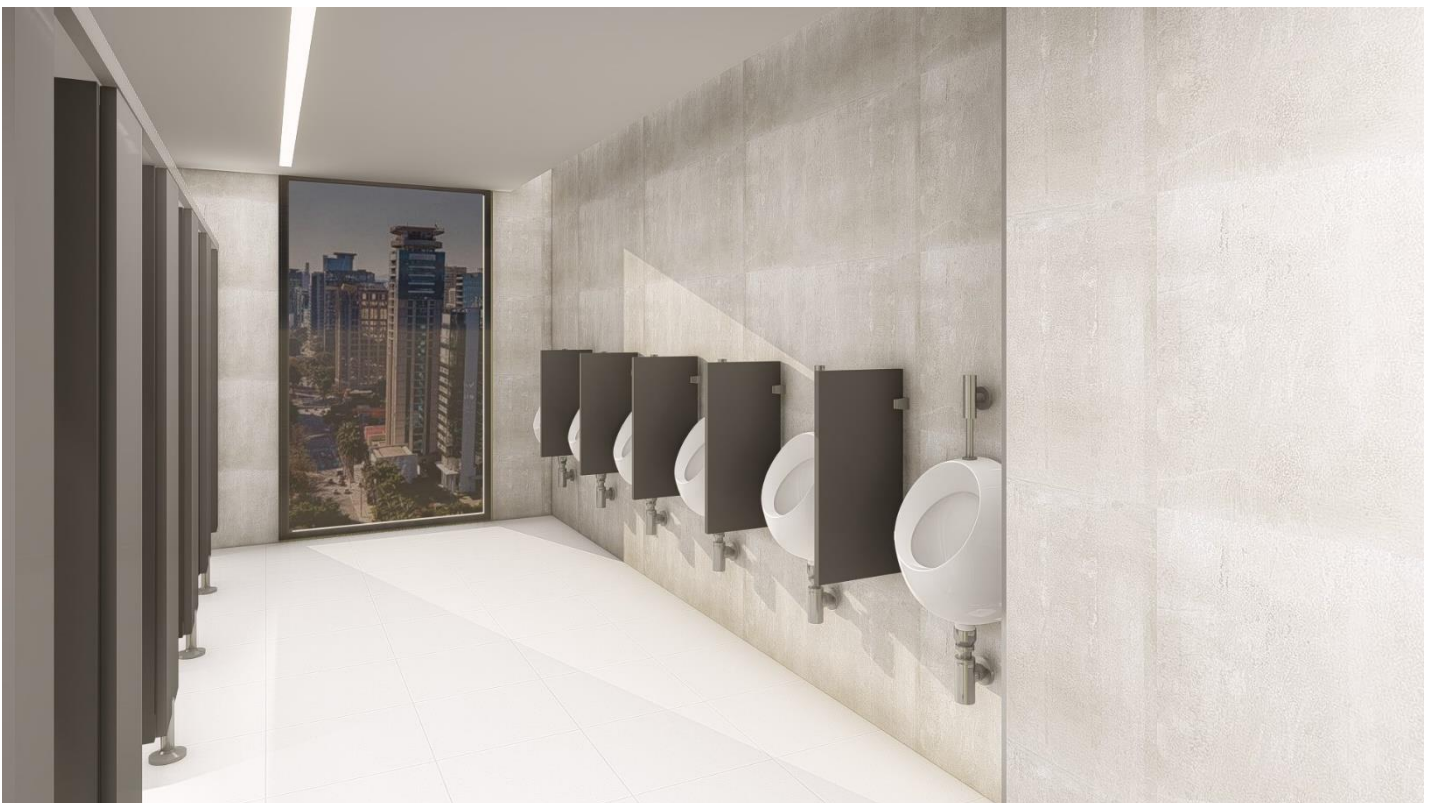

CUBICULOS SISTEMA CON APOYO

Materiales de alta calidad para durabilidad y fácil mantenimiento con variedad de estilos y acabados para adaptarse a diferentes ambientes.