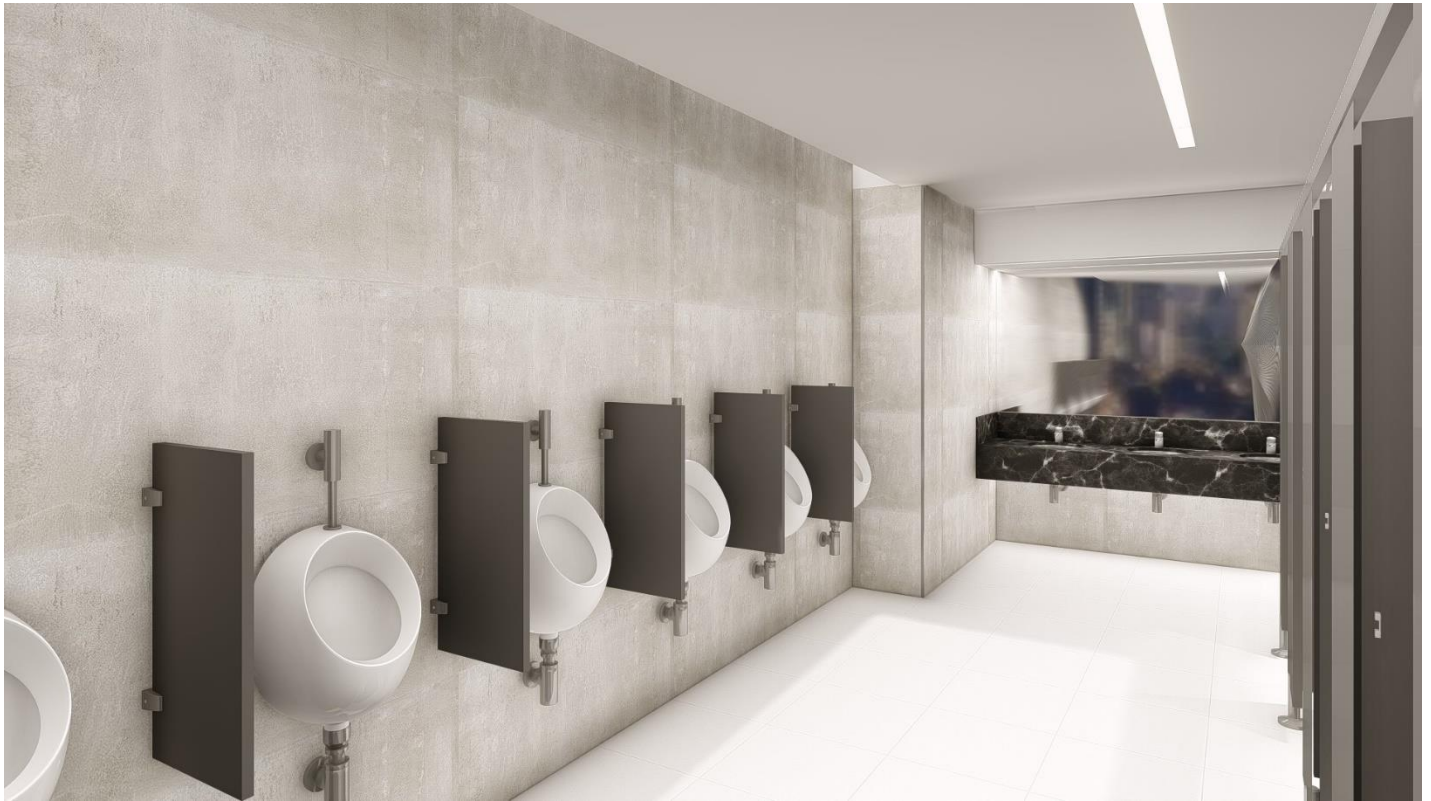

CUBICULOS SISTEMA CON APOYO