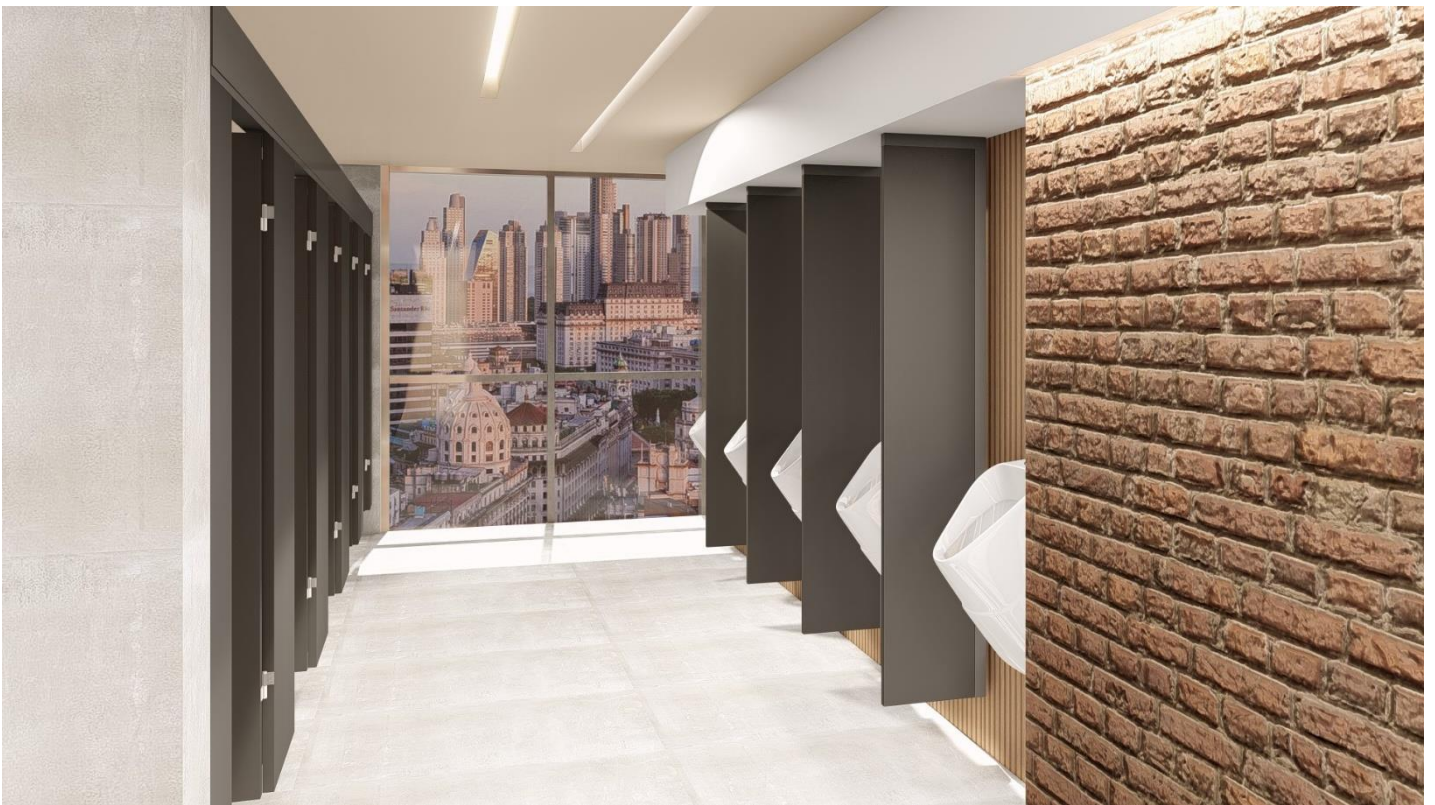

CUBICULOS SISTEMA SUSPENDIDO