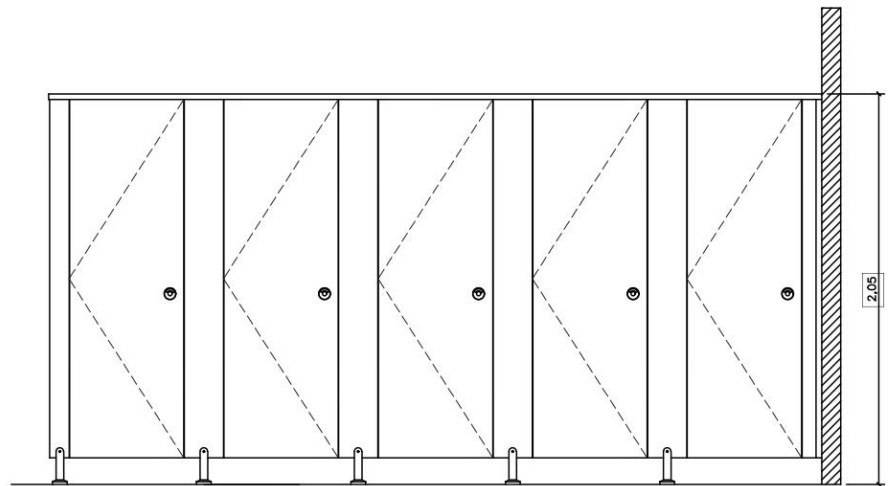

CUBICULOS SISTEMA SUSPENDIDO

CUBICULOS SISTEMA SUSPENDIDO

Permite dos configuraciones

- Anclaje con viga por encima del cielorraso
- Anclaje con viga por debajo del cielorraso, revestida en chapa de acero inoxidable.

Instalación elevada con pie de apoyo que proporciona mayor rigidez

En instalaciones con usos especiales la utilización de un pie de apoyo le da mayor rigidez y evita el pandeo

Facilidad de instalación, modulación y opción de apertura interna y/o externa