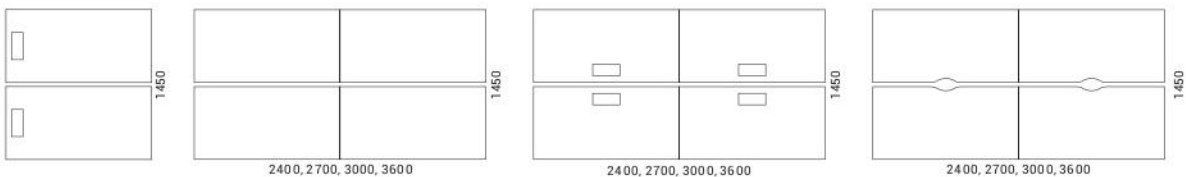

Pasacables
I/R (izquierda o derecha)