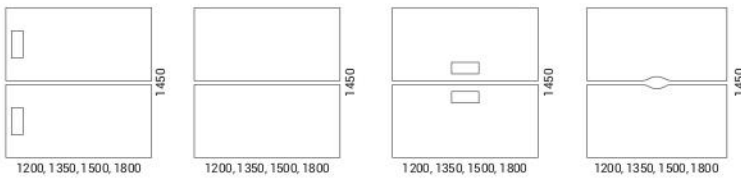

Pasacables
I/R (izquierda o derecha)