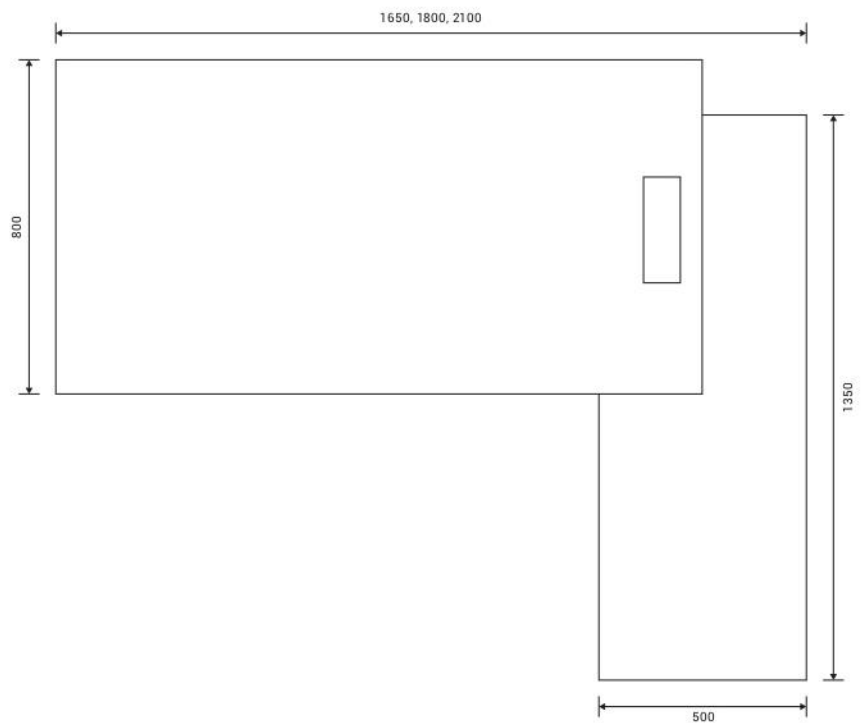

ESCRITORIOS GERENCIALES

Dimensiones
y opciones disponibles.