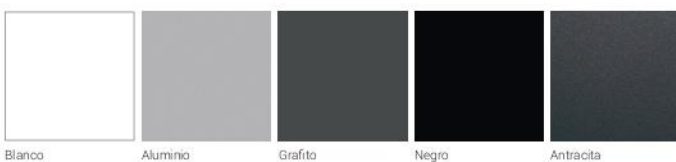

MATERIALES DE SUPERFICIES

Melamina

Línea Nature

Línea Lisos

Línea Hilados

Línea Maderas Clásicas

Línea Nórdica

Línea Urban Concept

Laqueados

Metal