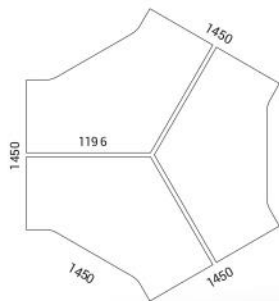

OPERATIVOS

“

Estamos muy satisfechos con nuestros nuevos escritorios de la gama AXIS. ¡Son modernos y mejoran las oficinas, creando un excelente ambiente de trabajo! ¡Felicitaciones Berowood!

Derrick G.