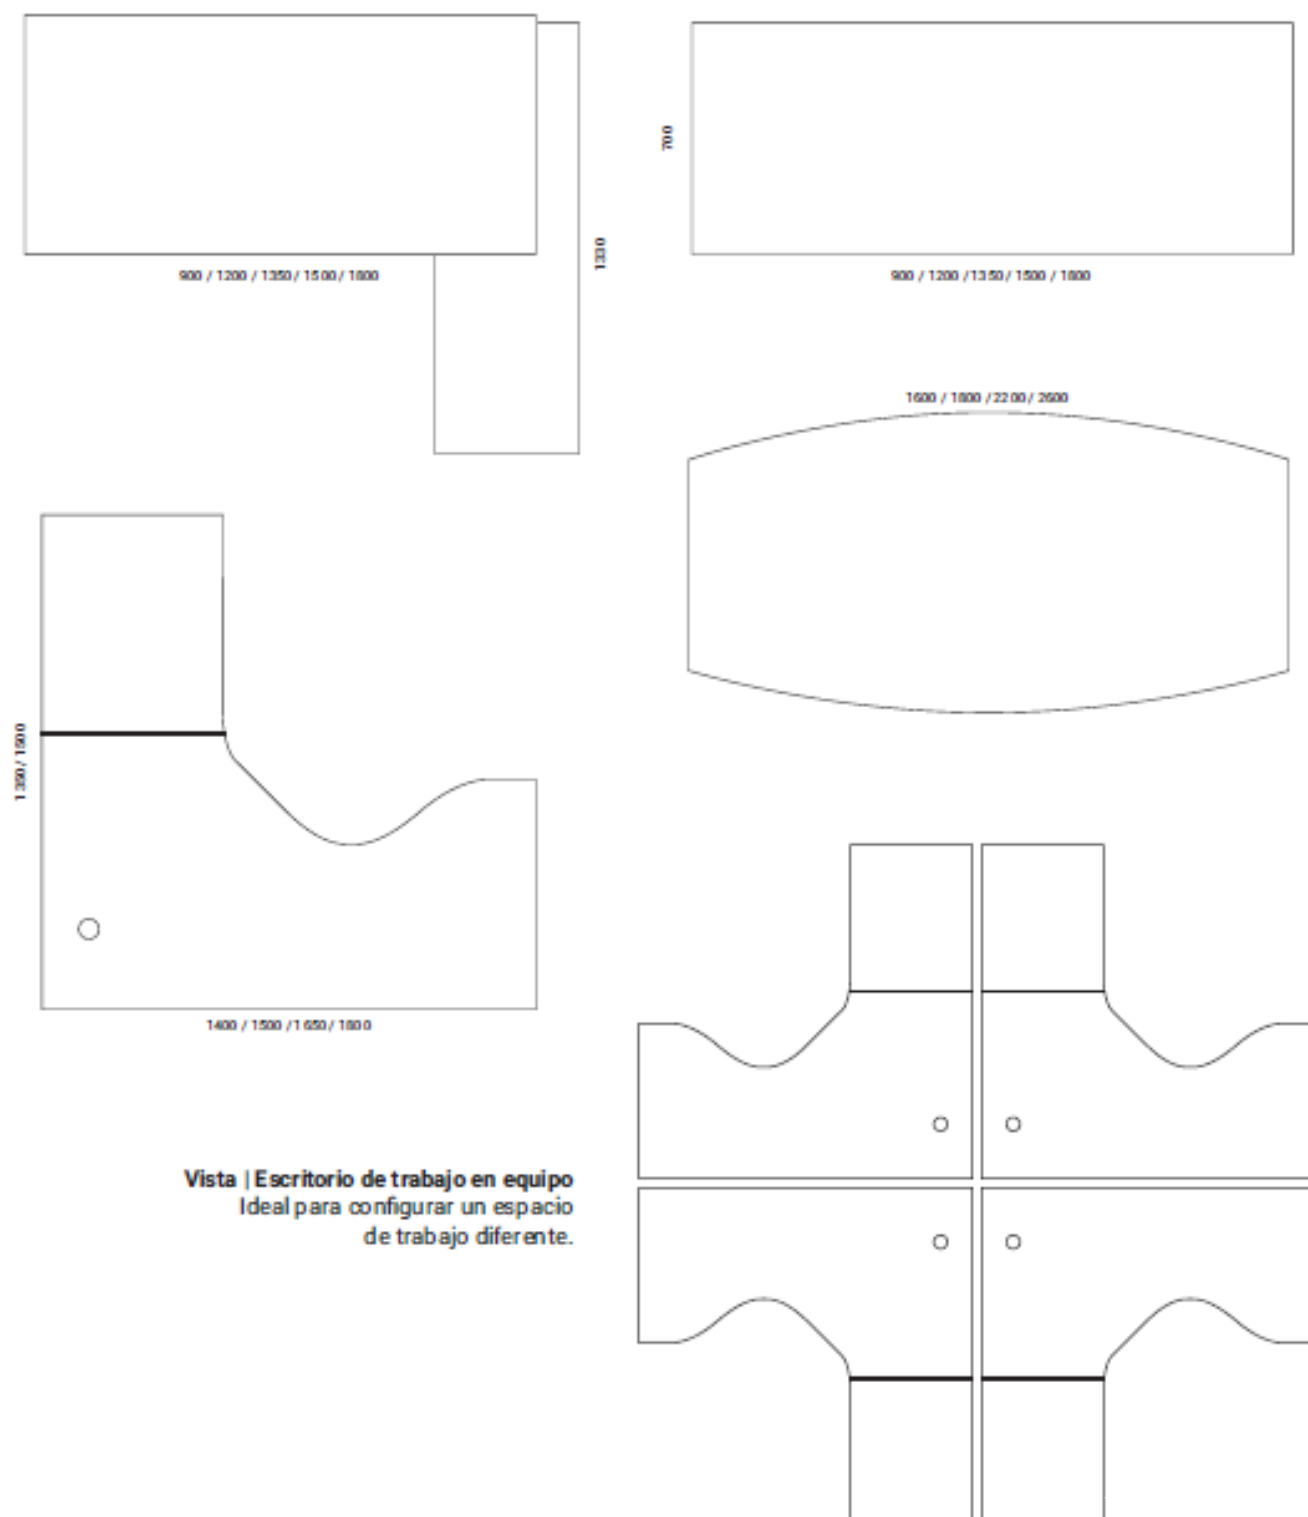

Escritorios Ergonómicos

PU01

Mesa de Reuniones Rectos o Bote

B003

OPERATIVOS

Dimensiones y opciones disponibles

Precisión, ergonomía y delicadas líneas de diseño.

Vista | Escritorio de trabajo en equipo
Ideal para configurar un espacio de trabajo diferente.

Rodante - 3 Cajones

450 x 450 x 525 (h)

Frentes Melamina
1 Frente Laqueado

Rodante - 4 Cajones

450 x 450 x 675 (h)

Frentes Melamina
1 Frente Laqueado

Rodante - 3 Cajones

450 x 450 x 525 (h)