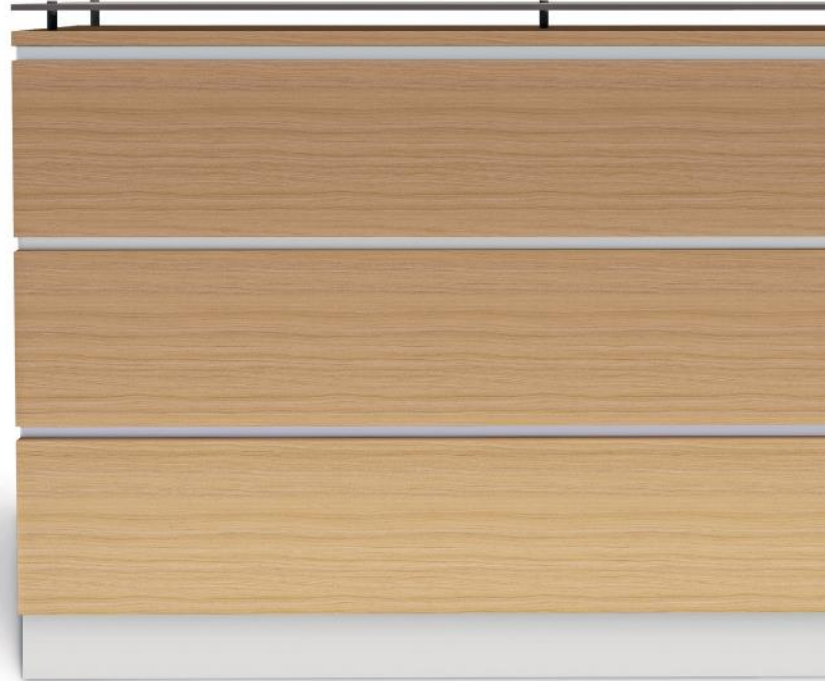

RECEPCIONES

Los exclusivos detalles en vidrio y acero, junto a la amplia paleta de colores y texturas que ofrece la línea hacen que nuestras innovadoras recepciones Symmetry se destaquen por su aspecto de jerarquía, seriedad y calidez cromática.

Especificaciones Técnicas

Recepciones

Tapas y laterales en 25 mm con ABS de 2 mm.
Frente en 18 mm con ABS de 2 mm + frentes superpuestos en 18 mm con ABS de 2 mm.
Armadores tipo mini fix.
Patines con regulación de altura.

Cajoneras y Muebles en general

Tapas en 25 mm con ABS de 2 mm
Cuerpo de muebles en 18 mm con ABS de 0.5 mm

Opciones de Terminación

En Acero Inoxidable/Con Sobre-Tapa de Vidrio
y Soportes de Acero Inoxidable