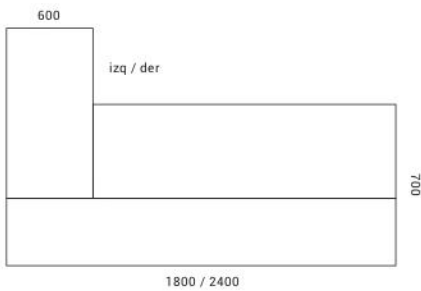

RECEPCIONES

Los exclusivos detalles en vidrio y acero, junto a la amplia paleta de colores y texturas que ofrece la línea hacen que nuestras innovadoras recepciones Symmetry se destaquen por su aspecto de jerarquía, seriedad y calidez cromática.

Especificaciones Técnicas

Recepciones

Tapas y laterales en 25 mm con ABS de 2 mm.
Frente en 18 mm con ABS de 2 mm + frentes superpuestos en 18 mm con ABS de 2 mm.
Armadores tipo mini fix.
Patines con regulación de altura.

Cajoneras y Muebles en general

Tapas en 25 mm con ABS de 2 mm
Cuerpo de muebles en 18 mm con ABS de 0.5 mm

Opciones de Terminación

En Acero Inoxidable/Con Sobre-Tapa de Vidrio
y Soportes de Acero Inoxidable