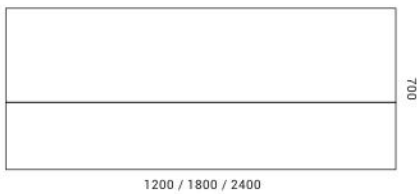

RECEPCIONES

Los exclusivos detalles en vidrio y acero, junto a la amplia paleta de colores y texturas que ofrece la línea hacen que nuestras innovadoras recepciones Symmetry se destaquen por su aspecto de jerarquía, seriedad y calidez cromática.

Especificaciones Técnicas

Recepciones

Tapas y laterales en 25 mm con ABS de 2 mm.
Frente en 18 mm con ABS de 2 mm + frentes superpuestos en 18 mm con ABS de 2 mm.
Armadores tipo mini fix.
Patines con regulación de altura.

Cajoneras y Muebles en general

Tapas en 25 mm con ABS de 2 mm
Cuerpo de muebles en 18 mm con ABS de 0.5 mm

Opciones de Terminación

En Acero Inoxidable/Con Sobre-Tapa de Vidrio
y Soportes de Acero Inoxidable