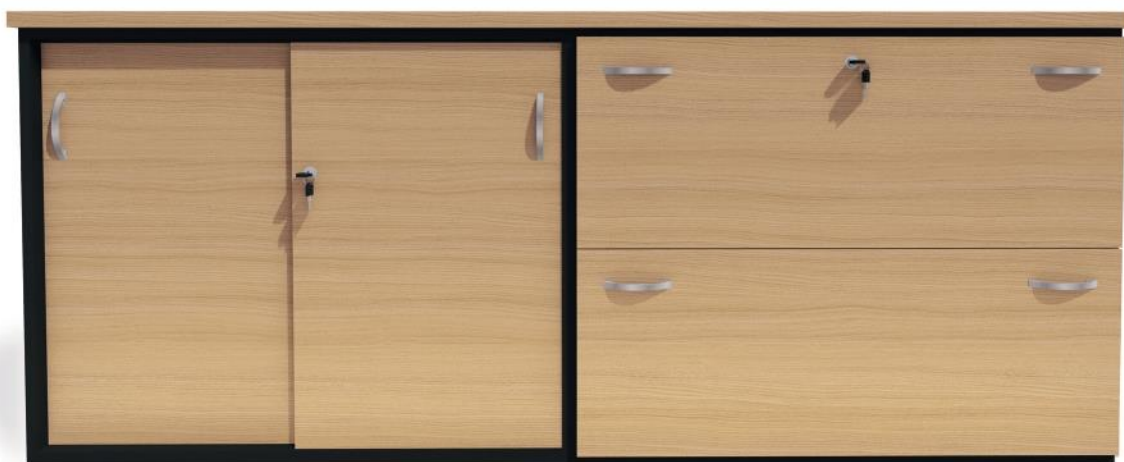

RECEPCIONES

“

Desde lo profesional puedo decir que se trata de un mueble que tiene elegancia y simpleza en su totalidad. Con detalles estéticos y funcionales que le dan categoría. Es la 1ra imagen de una empresa y con Symmetry está bien representada.

Arq Elisa T.

Colores & Texturas

Tapas y Paneles:
Ver muestrario.

Cascada frontal:
Colores melamina o laqueados.

MS01