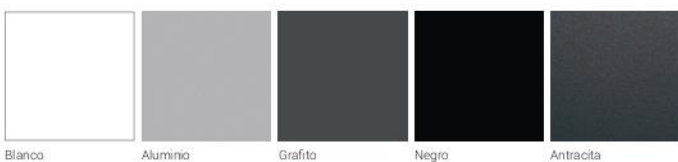

MATERIALES DE SUPERFICIES

Melamina

Línea Nature

Línea Lisos

Línea Hilados

Línea Maderas Clásicas

Línea Nórdica

Línea Urban Concept

Laqueados

Metal