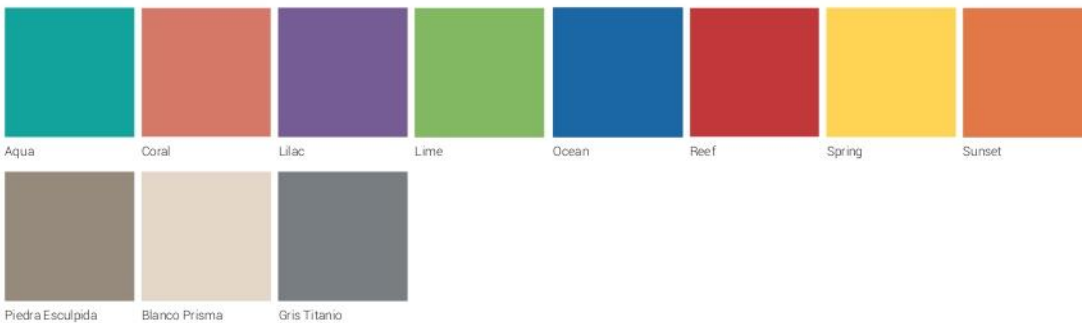

MATERIALES DE SUPERFICIES

Melamina

Línea Nature

Línea Lisos

Línea Hilados

Línea Maderas Clásicas

Línea Nórdica

Línea Urban Concept

Laqueados

Metal