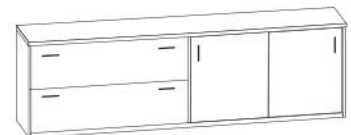

RECEPCIONES

Vista trasera de la recepción

Cajoneras y muebles de guardar

Cajonera rodante de 4 cajones

Cajonera rodante de 2 cajones comunes y uno para carpetas

Cajonera rodante de 2 cajones para carpetas colgantes

Organizador para papeles (fondo visto)

Biblioteca con puertas corredizas (fondo visto)

900 x 450 x 750
1200 x 450 x 750
1800 x 450 x 750

Extensión para recepción izquierda o derecha

1200 x 600 x 750
1800 x 600 x 750

Mueble mixto con puertas corredizas y 2 cajones para carpetas colgantes

1800 x 450 x 750

RECEPCIONES

“

Desde lo profesional puedo decir que se trata de un mueble que tiene elegancia y simpleza en su totalidad. Con detalles estéticos y funcionales que le dan categoría. Es la 1ra imagen de una empresa y con Symmetry está bien representada.