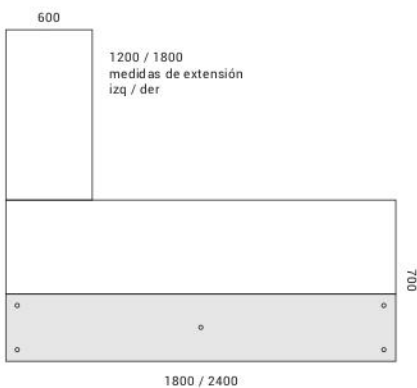

RECEPCIONES

Los exclusivos detalles en vidrio y acero, junto a la amplia paleta de colores y texturas que ofrece la línea hacen que nuestras innovadoras recepciones Symmetry se destaquen por su aspecto de jerarquía, seriedad y calidez cromática.

Especificaciones Técnicas

Recepciones

Tapas y laterales en 25 mm con ABS de 2 mm.
Frente en 18 mm con ABS de 2 mm + frentes superpuestos en 18 mm con ABS de 2 mm.
Armadores tipo mini fix.
Patines con regulación de altura.

Cajoneras y Muebles en general

Tapas en 25 mm con ABS de 2 mm
Cuerpo de muebles en 18 mm con ABS de 0.5 mm

Opciones de Terminación

En Acero Inoxidable/Con Sobre-Tapa de Vidrio
y Soportes de Acero Inoxidable